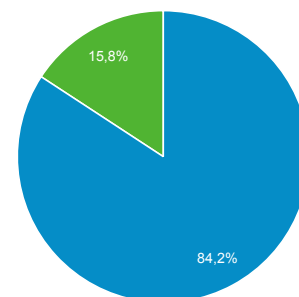

547 293 w porównaniu z
463 819

Użytkownicy

16,15%

140 305 w porównaniu z
120 798

Odslony

60,61%

2 393 666 w porównaniu z
1 490 345

Strony / sesja

% nowych sesji

3,51%

16,32% w porównaniu z 15,77%

■ Returning Visitor ■ New Visitor

2018-01-01 - 2018-01-31

2017-12-01 - 2017-12-31

Język

Sesje % Sesje