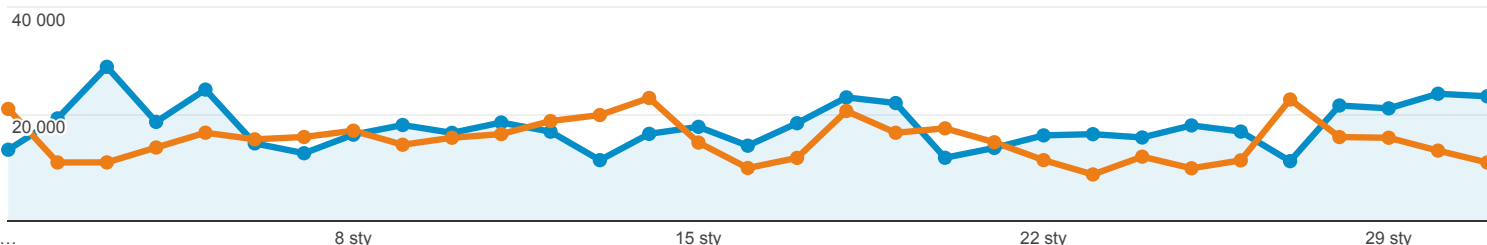

Odbiorcy ogółem

Wszyscy użytkownicy
+0,00% Sesje

1 sty 2018 - 31 sty 2018
Porównaj z: 1 gru 2017 - 31 gru 2017

Ogółem

2018-01-01 - 2018-01-31: ● Sesje

2017-12-01 - 2017-12-31: ● Sesje

Sesje

18,00%

547 293 w porównaniu z
463 819

Użytkownicy

16,15%

140 305 w porównaniu z
120 798

Odslony

60,61%

2 393 666 w porównaniu z
1 490 345

Strony / sesja

36,11%

4,37 w porównaniu z 3,21

Śr. czas trwania sesji

17,80%

00:03:04 w porównaniu z
00:02:36

Współczynnik odrzuceń

-8,53%

46,59% w porównaniu z 50,94%