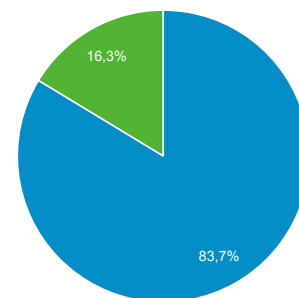

547 293 w porównaniu z
463 819

Użytkownicy

16,15%

140 305 w porównaniu z
120 798

Odslony

60,61%

2 393 666 w porównaniu z
1 490 345

Strony / sesja

36,11%

4,37 w porównaniu z 3,21

Śr. czas trwania sesji

17,80%

00:03:04 w porównaniu z
00:02:36

Współczynnik odrzuceń

-8,53%

46,59% w porównaniu z 50,94%

% nowych sesji

3,51%

16,32% w porównaniu z 15,77%

■ Returning Visitor ■ New Visitor

2018-01-01 - 2018-01-31

2017-12-01 - 2017-12-31

Język

Sesje % Sesje